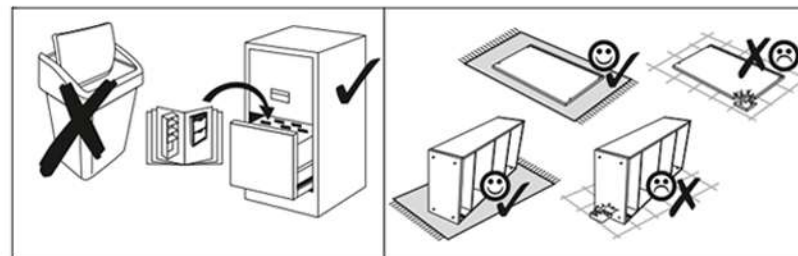

AIRON 4D1S 50

KODA	DIMENZIJE				PAKET
002	1401	408	3	2	3/3
003	619	408	3	2	3/3
007	798	60	16	1	1/3
008	798	474	16	1	1/3
009	798	424	16	1	1/3
010	798	60	16	1	1/3
011	375	395	16	2	2/3
015	60	434	16	1	1/3
016	1364	395	16	2	2/3
023	2078	500	16/32	1	3/3
024	2078	500	16/32	1	3/3
025	866	502	22	1	1/3
032	793			1	1/3
033	792	173	16	1	1/3
034	742	100	16	1	1/3
035	450	100	16	1	1/3
036	450	100	16	1	1/3
037	798	60	30	2	1/3
038	760	452	3	1	1/3
DODATKI					1 / 3

POZOR! Pohoštvo trajno pritrдите na steno, da preprečite tveganje, da se prevrne. V paketu ni pritrđilnih vijakov, saj je treba način pritrđitve ustrezno izbrati glede na vrsto stene. Izberite način, ki je ustrezen za vašo steno.