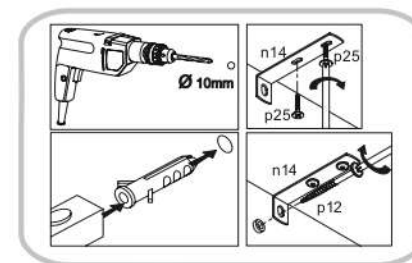

x6 e1 Ø 7x50mm 	x12 r1 Ø 15x12mm 	x12 r16 	x2 s2
x34 f1 Ø 8x30mm 	x10 a143 	x10 b119 	x50 p25 Ø 3,5x16mm
x2 n301 	x10 l2 	x2 n260 	x5 k1
x1 f3 Ø 10x50 mm 	x1 n14 	x1 p17 Ø 6x60 mm 	x1 z1
x1 L450 	x6 c412.030 	x12 p42 Ø 3,5x25mm 	

POZOR! Pohoštvo trajno pritrдите na steno, da preprečite tveganje, da se prevrne. V paketu ni pritrđilnih vijakov, saj je treba način pritrđitve ustrezno izbrati glede na vrsto stene. Izberite način, ki je ustrezen za vašo steno.