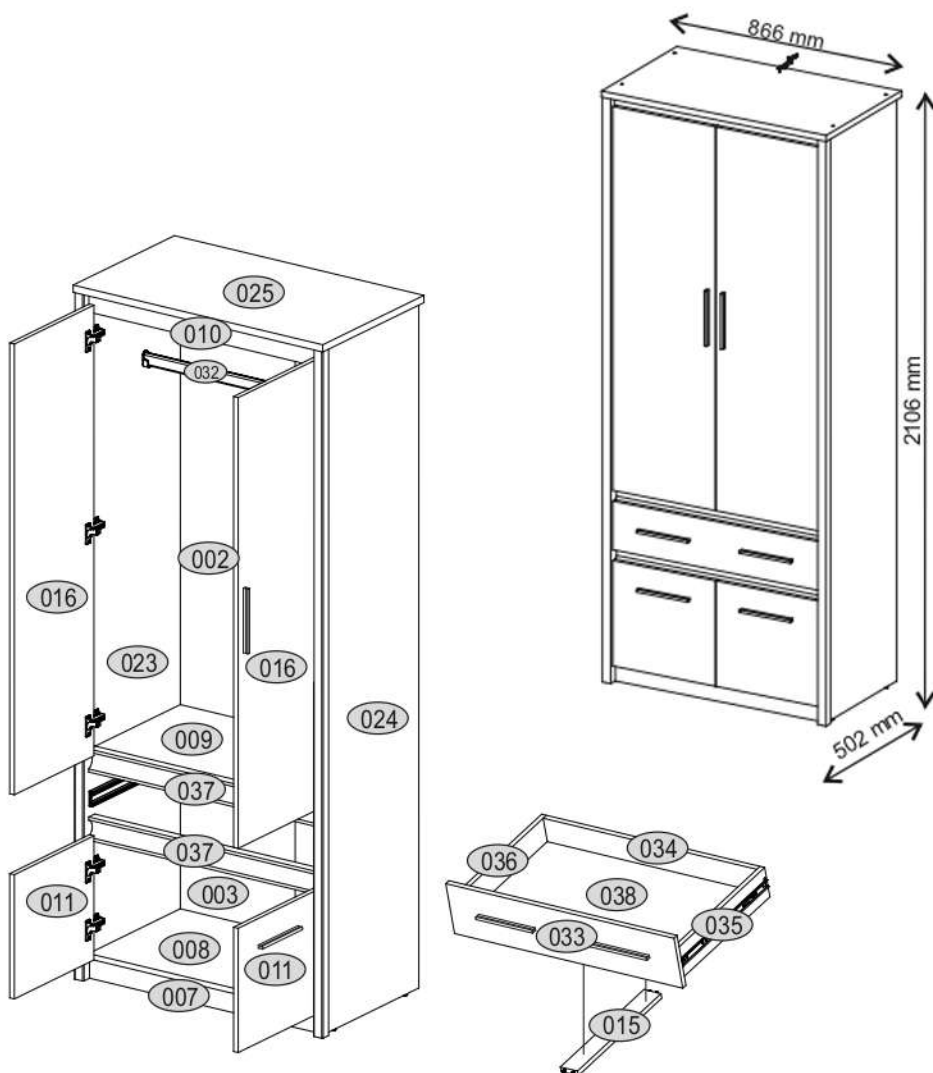

AIRON 4D1S 50

KODA	DIMENZIJE				PAKET
002	1401	408	3	2	3/3
003	619	408	3	2	3/3
007	798	60	16	1	1/3
008	798	474	16	1	1/3
009	798	424	16	1	1/3
010	798	60	16	1	1/3
011	375	395	16	2	2/3
015	60	434	16	1	1/3
016	1364	395	16	2	2/3
023	2078	500	16/32	1	3/3
024	2078	500	16/32	1	3/3
025	866	502	22	1	1/3
032	793			1	1/3
033	792	173	16	1	1/3
034	742	100	16	1	1/3
035	450	100	16	1	1/3
036	450	100	16	1	1/3
037	798	60	30	2	1/3
038	760	452	3	1	1/3
DODATKI					1 / 3

x6 e1 Ø 7x50mm 	x12 r1 Ø 15x12mm 	x12 r16 	x2 s2 
x34 f1 Ø 8x30mm 	x10 a143 	x10 b119 	x50 p25 Ø 3,5x16mm 
x2 n301 	x10 l2 	x2 n260 	x5 k1 
x1 f3 Ø 10x50 mm 	x1 n14 	x1 p17 Ø 6x60 mm 	x1 z1 
x1 L450 	x6 c412.030 	x12 p42 Ø 3,5x25mm 	

1

2

3

4

5

6

7

8