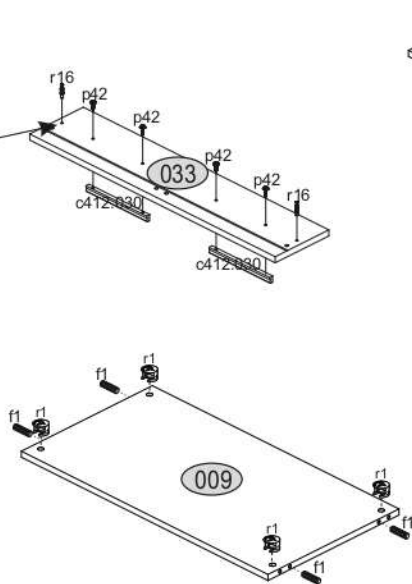

AIRON 4D1S 50

KODA	DIMENZIJE				PAKET
002	1401	408	3	2	3/3
003	619	408	3	2	3/3
007	798	60	16	1	1/3
008	798	474	16	1	1/3
009	798	424	16	1	1/3
010	798	60	16	1	1/3
011	375	395	16	2	2/3
015	60	434	16	1	1/3
016	1364	395	16	2	2/3
023	2078	500	16/32	1	3/3
024	2078	500	16/32	1	3/3
025	866	502	22	1	1/3
032	793			1	1/3
033	792	173	16	1	1/3
034	742	100	16	1	1/3
035	450	100	16	1	1/3
036	450	100	16	1	1/3
037	798	60	30	2	1/3
038	760	452	3	1	1/3
DODATKI					1 / 3

x6 e1 Ø 7x50mm 	x12 r1 Ø 15x12mm 	x12 r16 	x2 s2 
x34 f1 Ø 8x30mm 	x10 a143 	x10 b119 	x50 p25 Ø 3,5x16mm 
x2 n301 	x10 l2 	x2 n260 	x5 k1 
x1 f3 Ø 10x50 mm 	x1 n14 	x1 p17 Ø 6x60 mm 	x1 z1 
x1 L450 	x6 c412.030 	x12 p42 Ø 3,5x25mm 	

1

2

3

4

5

6

7

8