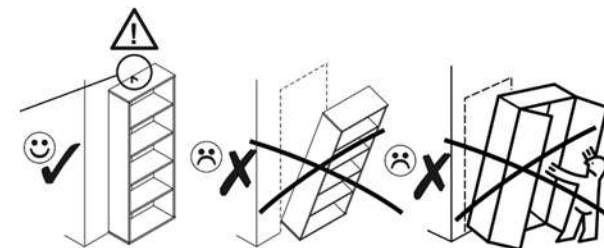

AIRON 4D1S 50

KODA	DIMENZIJE				PAKET
002	1401	408	3	2	3/3
003	619	408	3	2	3/3
007	798	60	16	1	1/3
008	798	474	16	1	1/3
009	798	424	16	1	1/3
010	798	60	16	1	1/3
011	375	395	16	2	2/3
015	60	434	16	1	1/3
016	1364	395	16	2	2/3
023	2078	500	16/32	1	3/3
024	2078	500	16/32	1	3/3
025	866	502	22	1	1/3
032	793			1	1/3
033	792	173	16	1	1/3
034	742	100	16	1	1/3
035	450	100	16	1	1/3
036	450	100	16	1	1/3
037	798	60	30	2	1/3
038	760	452	3	1	1/3
DODATKI					1 / 3

POZOR! Pohoštvo trajno pritrдите na steno, da preprečite tveganje, da se prevrne. V paketu ni pritrđilnih vijakov, saj je treba način pritrđitve ustrezno izbrati glede na vrsto stene. Izberite način, ki je ustrezen za vašo steno.